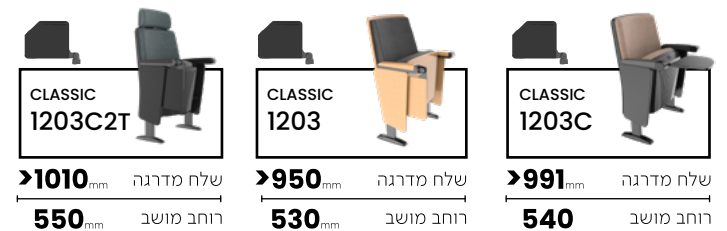

PRESTIGE SERIES