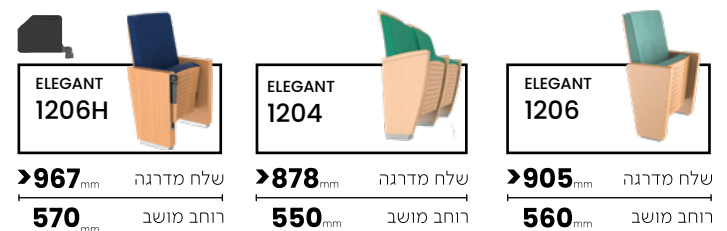

BLISS SERIES

INSPIRED SERIES

ROYAL SERIES

ELEGANT SERIES

CLASSIC SERIES

PRESTIGE SERIES

עמוד 1 מתוך 2

מושבי אודיטוריום - מסופק ע"י מגנלי 074-7808400

HORIZON SERIES

HORIZON
2203

>840_{mm} שלח מדרגה
590_{mm} רוחב מושב

HORIZON
2202

>860_{mm} שלח מדרגה
590_{mm} רוחב מושב

FORUM SERIES

FORUM
3101-1A

>744_{mm} שלח מדרגה
556_{mm} רוחב מושב