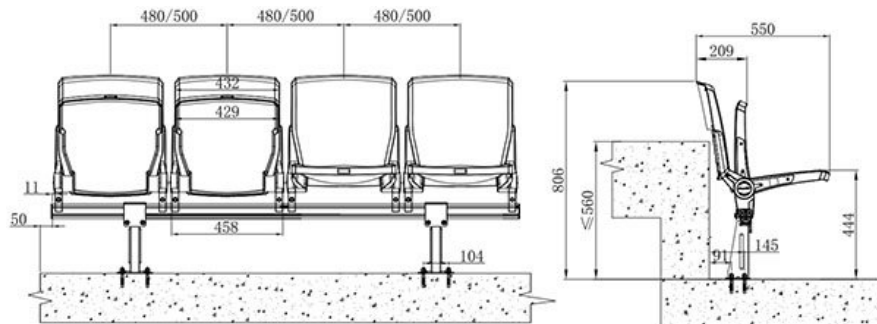

רוחב שלח נדרש 610 מ"מ לצורך שמירת מרווחי מילוט.

- ת"י
- 755
- חוקק ועמידות
- BS EN 12727:2000
- אש והצתה
- BS 5852:2006
- DIN4102-1

מושב מתקפל HILO (גוון לבחירה)
 מושב מתקפל בעל דופן כפולה מיוצר
 בטכנולוגיית כבישה בחום ובלחץ גבוה
 המקנים על המושב חוזק.