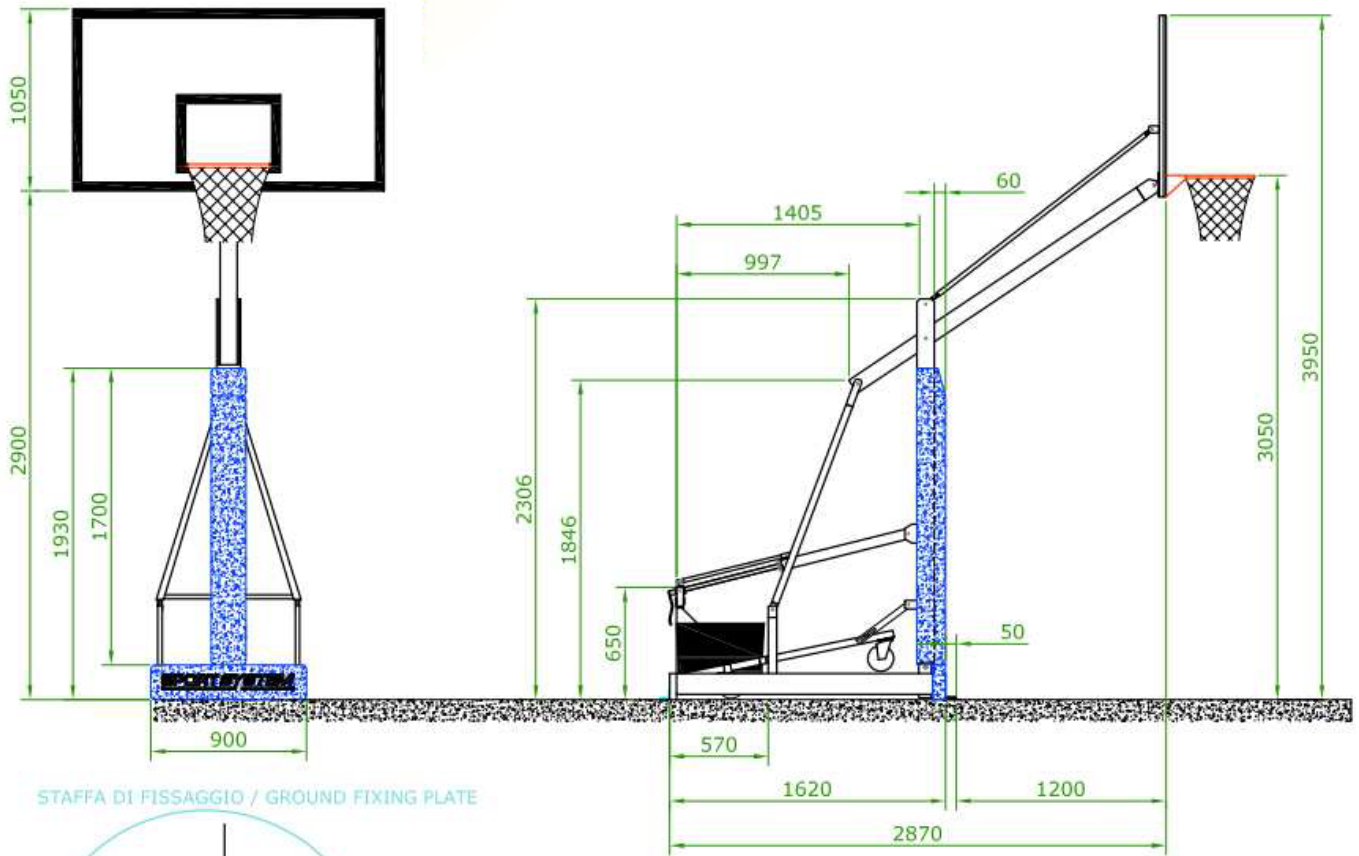

# EASYPLAY COLLEGE

magenli.com

**magenli**  
by global.

מתקן כדורסל נייד Easyplay College  
מתוצרת SPORTSYSTEM איטליה

**EASYPLAY COLLEGE** מבנה עשוי צינורות פלדה מגולוונת עם בליטה קצרה של 125 ס"מ בלבד. תנועת המתקן על הרצפה נעשית בעזרת גלגלי גומי המובנים במערכת עצמה. יש מקום למשקולות בצד האחורי של הבסיס (כולל בלוקים מבטון עם ידיות במשקל כולל של 100 ק"ג). כרית מגן קדמית בצורת משולש עשויה מלוח עץ מרופדת ומכוסה בחומר סינתטי ניתן לשטיפה. המתקן כולל שתי כריות רכות מגומי מוקצף בצדדי הבסיס, מכוסות בחומר סינתטי ניתן לשטיפה. כיוון גובה מכני באמצעות ידית, עם אפשרות הגדרה קלה לגבהים של קטסל ובוגרים. כולל לוח שקוף עשוי "plexiglass" בעובי 15 מ"מ על מסגרת פלדה מגולוונת עם ריפוד הגנה, טבעת פלדה מתקפלת צבועה ורשת כותנה. מצויד בלוחית קיבוע לקרקע ואביזרים לקיבוע במהלך השימוש.

מאפיינים

- |  |   |
|--|---|
| <ul style="list-style-type: none"> <li>• לוח שקוף: 15 מ"מ על מסגרת פלדה מגולוונת עם כרית, עשוי plexiglass</li> <li>•</li> <li>• קיבוע לקרקע: לוחית קיבוע ואביזרים לקיבוע במהלך השימוש</li> </ul> | <ul style="list-style-type: none"> <li>• מבנה: צינורות פלדה מגולוונת</li> <li>• בליטה 125 ס"מ.</li> <li>•</li> <li>• תנועת המתקן: באמצעות גלגלי גומי</li> <li>•</li> <li>• כרית מגן קדמית: לוח עץ מרופדת ומכוסה בחומר סינתטי ניתן לשטיפה</li> <li>•</li> <li>• כריות צדדיות: שתי כריות מגומי מוקצף מכוסות בחומר סינתטי ניתן לשטיפה</li> <li>•</li> <li>• כיוון גובה: מכני באמצעות ידית, עם אפשרות הגדרה לגבהי קטסל ובוגרים</li> </ul> |
|--|---|

- המתקן נבדק ואושר ע"י מכון התקנים הישראלי.

STAFFA DI FISSAGGIO / GROUND FIXING PLATE

LINEA FONDO CAMPO/COURT'S LINE