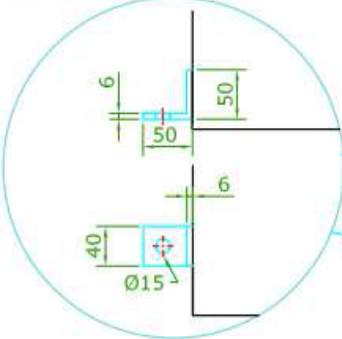

# EASYPLAY COLLEGE

magenli.com

**magenli**  
by global.

מתקן כדורסל נייד Easyplay College  
מתוצרת SPORTSYSTEM איטליה

**EASYPLAY COLLEGE** מבנה עשוי צינורות פלדה מגולוונת עם בליטה קצרה של 125 ס"מ בלבד. תנועת המתקן על הרצפה נעשית בעזרת גלגלי גומי המובנים במערכת עצמה. יש מקום למשקולות בצד האחורי של הבסיס (כולל בלוקים מבטון עם ידיות במשקל כולל של 100 ק"ג). כרית מגן קדמית בצורת משולש עשויה מלוח עץ מרופדת ומכוסה בחומר סינתטי ניתן לשטיפה. המתקן כולל שתי כריות רכות מגומי מוקצף בצדדי הבסיס, מכוסות בחומר סינתטי ניתן לשטיפה. כיוון גובה מכני באמצעות ידית, עם אפשרות הגדרה קלה לגבהים של קטסל ובוגרים. כולל לוח שקוף עשוי "plexiglass" בעובי 15 מ"מ על מסגרת פלדה מגולוונת עם ריפוד הגנה, טבעת פלדה מתקפלת צבועה ורשת כותנה. מצויד בלוחית קיבוע לקרקע ואביזרים לקיבוע במהלך השימוש.

מאפיינים

- |  |   |
|--|---|
| <ul style="list-style-type: none"> <li>• לוח שקוף: 15 מ"מ על מסגרת פלדה מגולוונת עם כרית, עשוי plexiglass</li> <li>•</li> <li>• קיבוע לקרקע: לוחית קיבוע ואביזרים לקיבוע במהלך השימוש</li> </ul> | <ul style="list-style-type: none"> <li>• מבנה: צינורות פלדה מגולוונת</li> <li>• בליטה 125 ס"מ.</li> <li>•</li> <li>• תנועת המתקן: באמצעות גלגלי גומי</li> <li>•</li> <li>• כרית מגן קדמית: לוח עץ מרופדת ומכוסה בחומר סינתטי ניתן לשטיפה</li> <li>•</li> <li>• כריות צדדיות: שתי כריות מגומי מוקצף מכוסות בחומר סינתטי ניתן לשטיפה</li> <li>•</li> <li>• כיוון גובה: מכני באמצעות ידית, עם אפשרות הגדרה לגבהי קטסל ובוגרים</li> </ul> |
|--|---|

- המתקן נבדק ואושר ע"י מכון התקנים הישראלי.

STAFFA DI FISSAGGIO / GROUND FIXING PLATE

LINEA FONDO CAMPO/COURT'S LINE